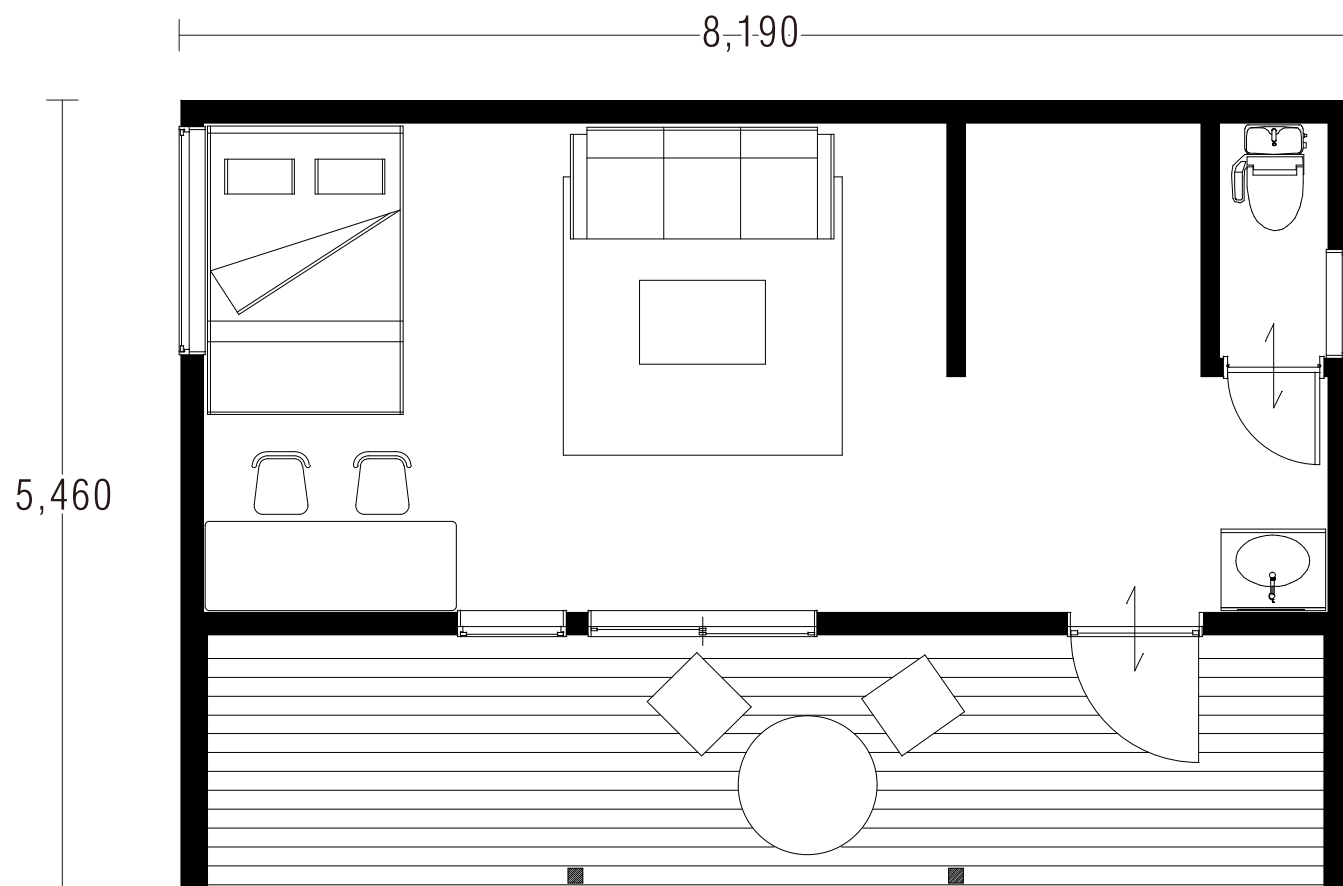

# casa cago CAFE (18畳タイプ)

床面積 / 29.81 m<sup>2</sup> デッキ面積 / 14.91 m<sup>2</sup>