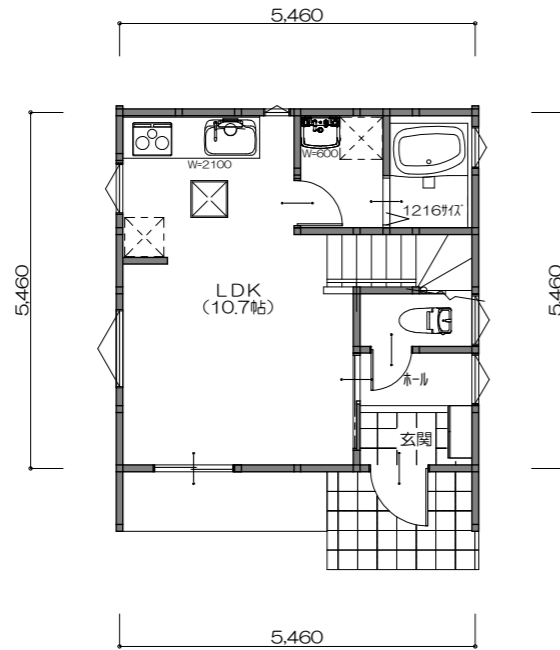

クローバーコンパクト60㎡南北 (1LDK)

面積表		
1階床面積	29.81㎡	9.01坪
2階床面積	29.81㎡	9.01坪
延床面積	59.62㎡	18.03坪
建築面積	34.78㎡	10.52坪

1階 平面図 S:1/100

2階 平面図 S:1/100

南側 立面図 S:1/100

東側 立面図 S:1/100

北側 立面図 S:1/100

西側 立面図 S:1/100