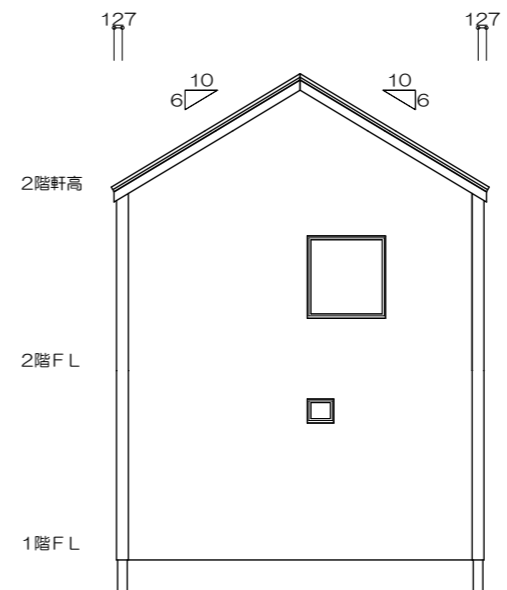

クローバーコンパクト60㎡南北 (1LDK)

面積表		
1階床面積	29.81㎡	9.01坪
2階床面積	29.81㎡	9.01坪
延床面積	59.62㎡	18.03坪
建築面積	34.78㎡	10.52坪

1階 平面図 S:1/100

2階 平面図 S:1/100

南側 立面図 S:1/100

東側 立面図 S:1/100

北側 立面図 S:1/100

西側 立面図 S:1/100