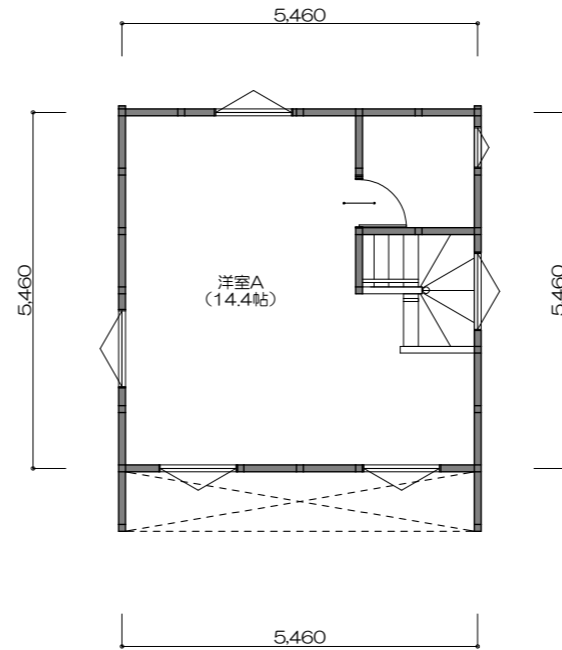

クローバーコンパクト60㎡南北 (1LDK)

面積表		
1階床面積	29.81㎡	9.01坪
2階床面積	29.81㎡	9.01坪
延床面積	59.62㎡	18.03坪
建築面積	34.78㎡	10.52坪

1階 平面図 S:1/100

2階 平面図 S:1/100

南側 立面図 S:1/100

東側 立面図 S:1/100

北側 立面図 S:1/100

西側 立面図 S:1/100