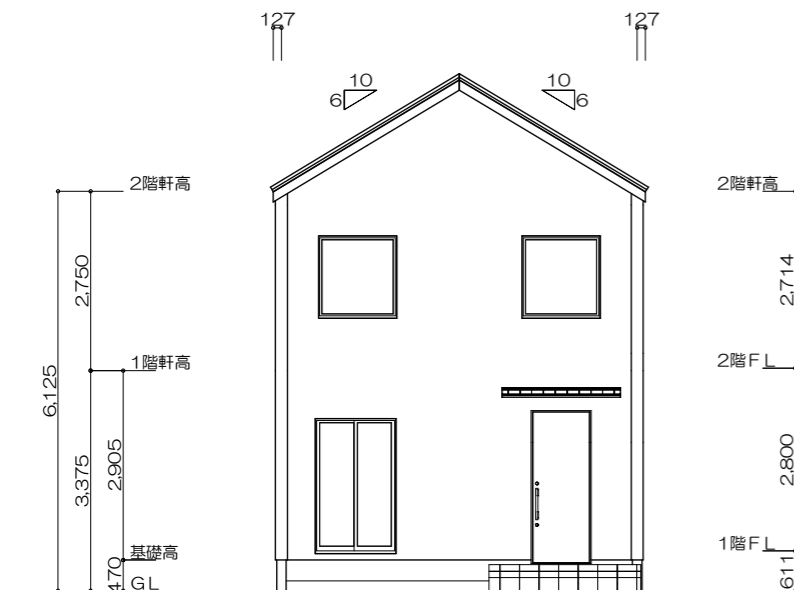

クローバーコンパクト60㎡南北 (1LDK)

面積表		
1階床面積	29.81㎡	9.01坪
2階床面積	29.81㎡	9.01坪
延床面積	59.62㎡	18.03坪
建築面積	34.78㎡	10.52坪

1階 平面図 S:1/100

2階 平面図 S:1/100

南側 立面図 S:1/100

東側 立面図 S:1/100

北側 立面図 S:1/100

西側 立面図 S:1/100