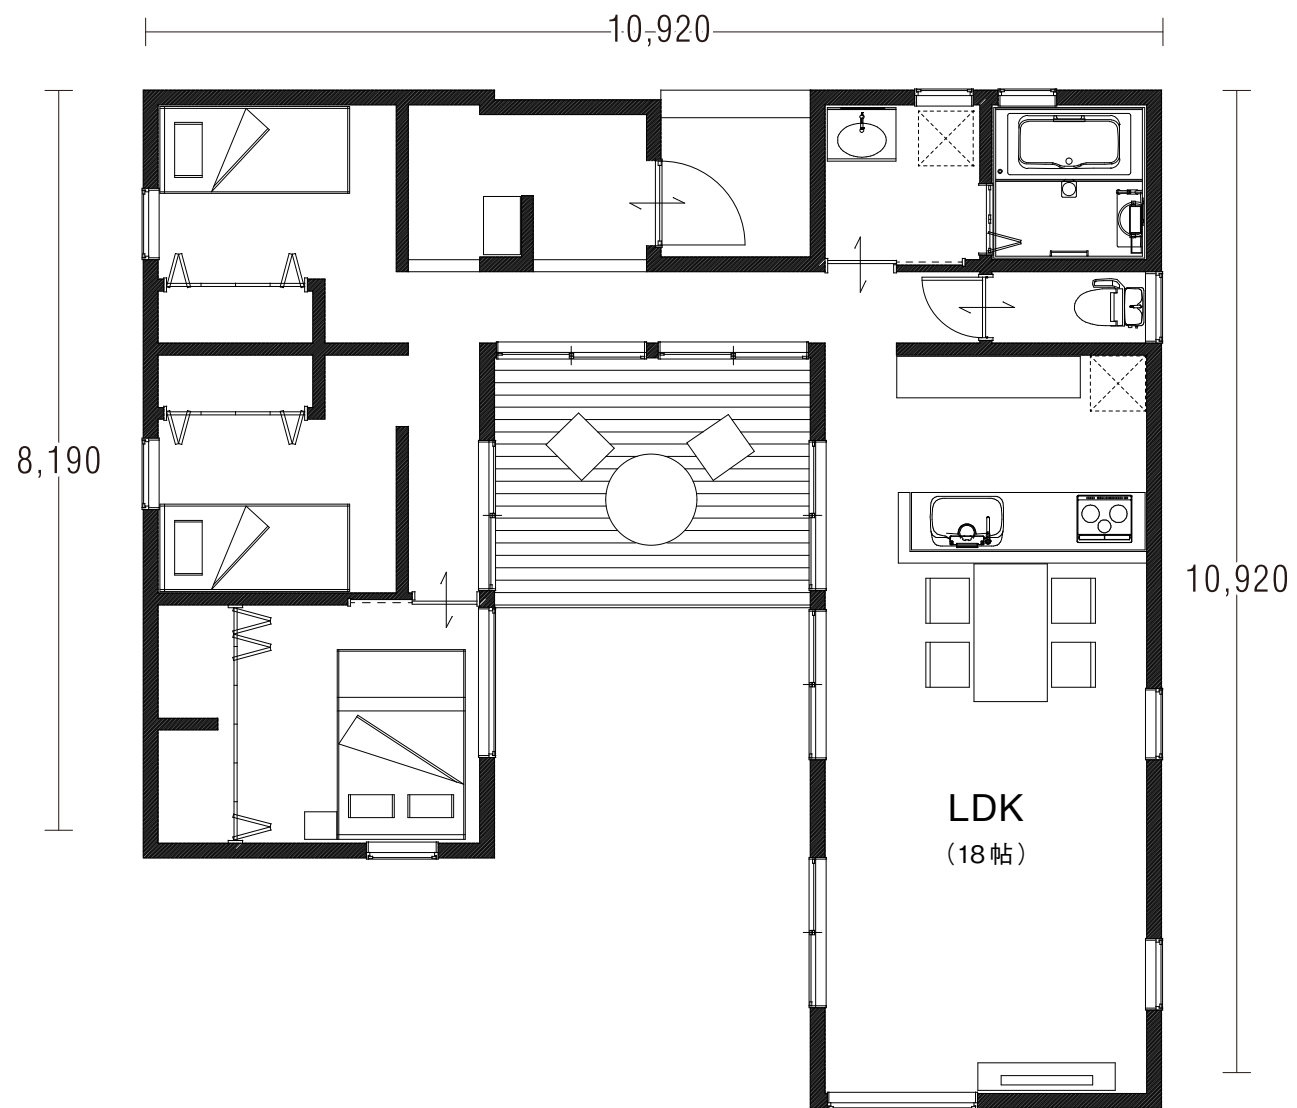

casa cago DOUBLE WING (3LDK シューズクロークタイプ)

床面積 / 75.99 m² デッキ面積 / 9.94 m²