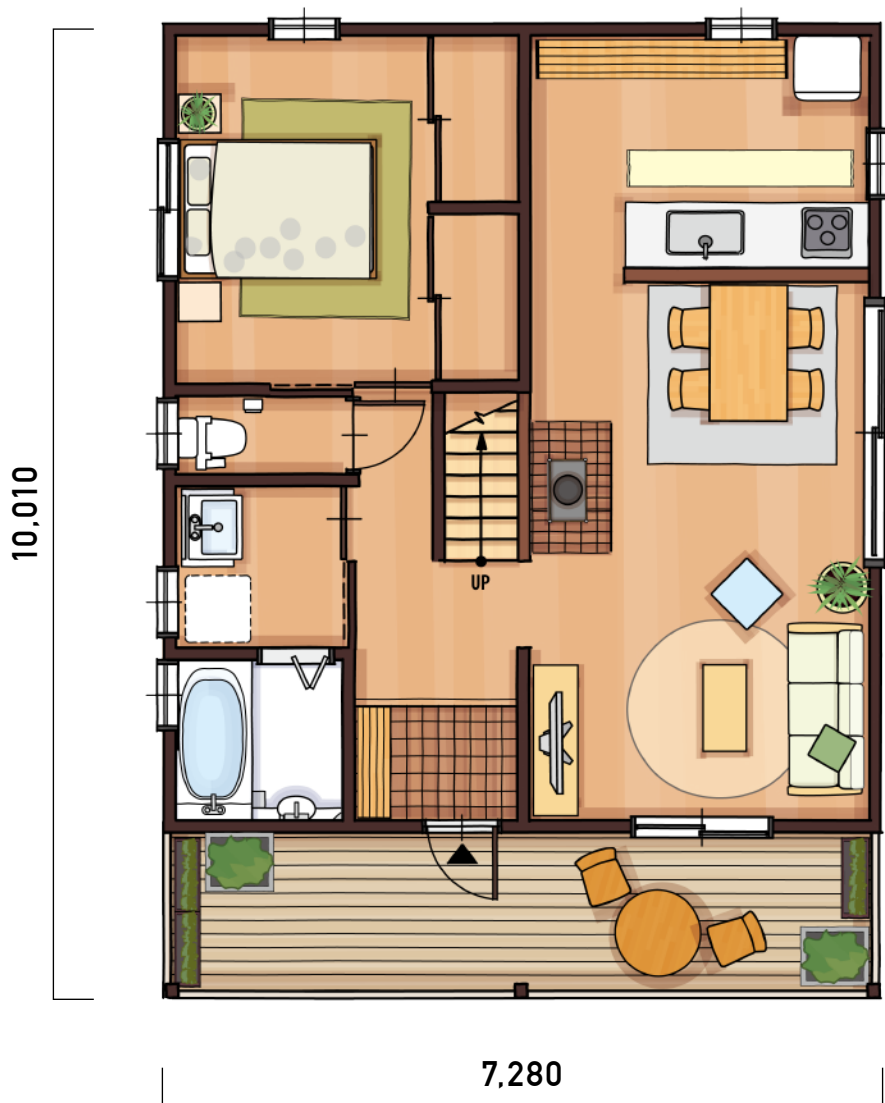

LOAFER 28 93.57 m<sup>2</sup> (28.25 坪) + ウッドデッキ 13.24 m<sup>2</sup> 南玄関

1F

2F