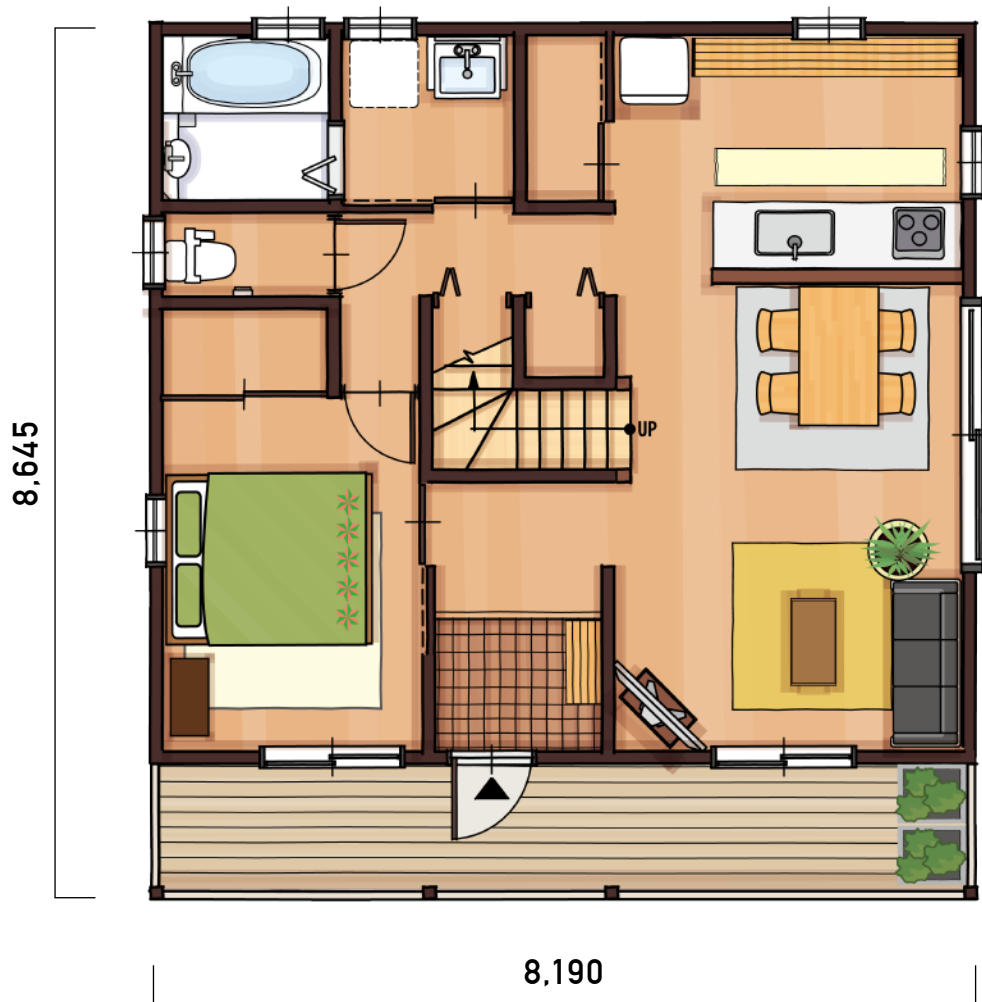

LOAFER 30.3 100.19 m² (30.3 坪) + ウッドデッキ 13.24 m² 南玄関

1F

2F