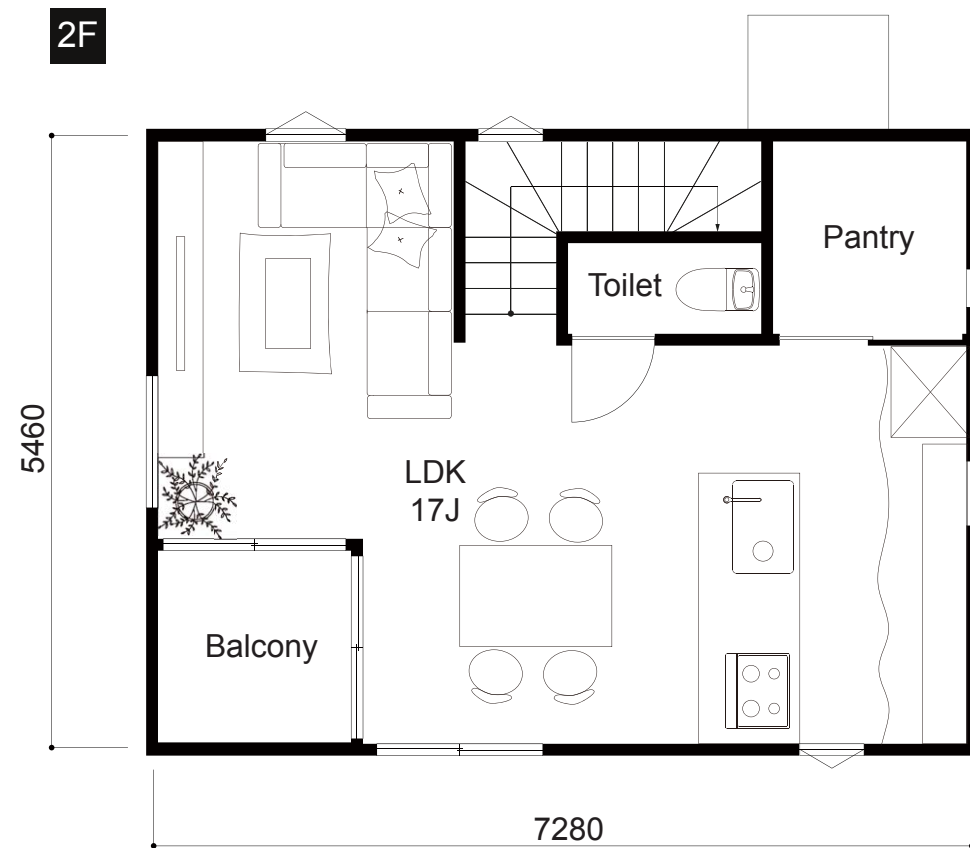

1F床面積 36.43㎡

2F床面積 36.43㎡