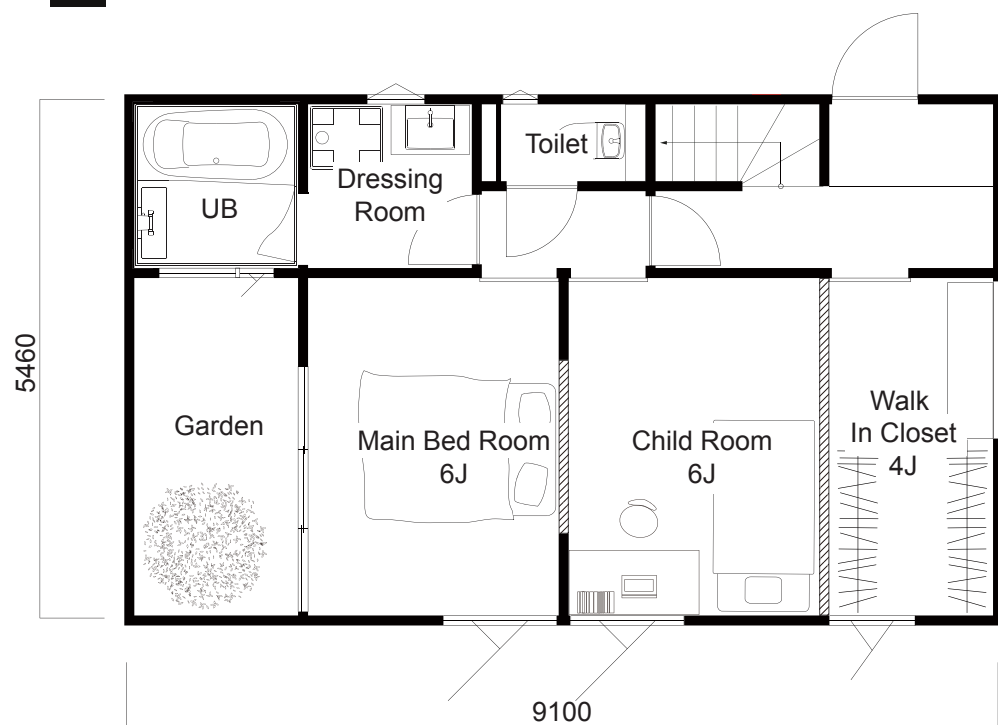

1F

1F床面積 43.06㎡

2F

2F床面積 43.06㎡