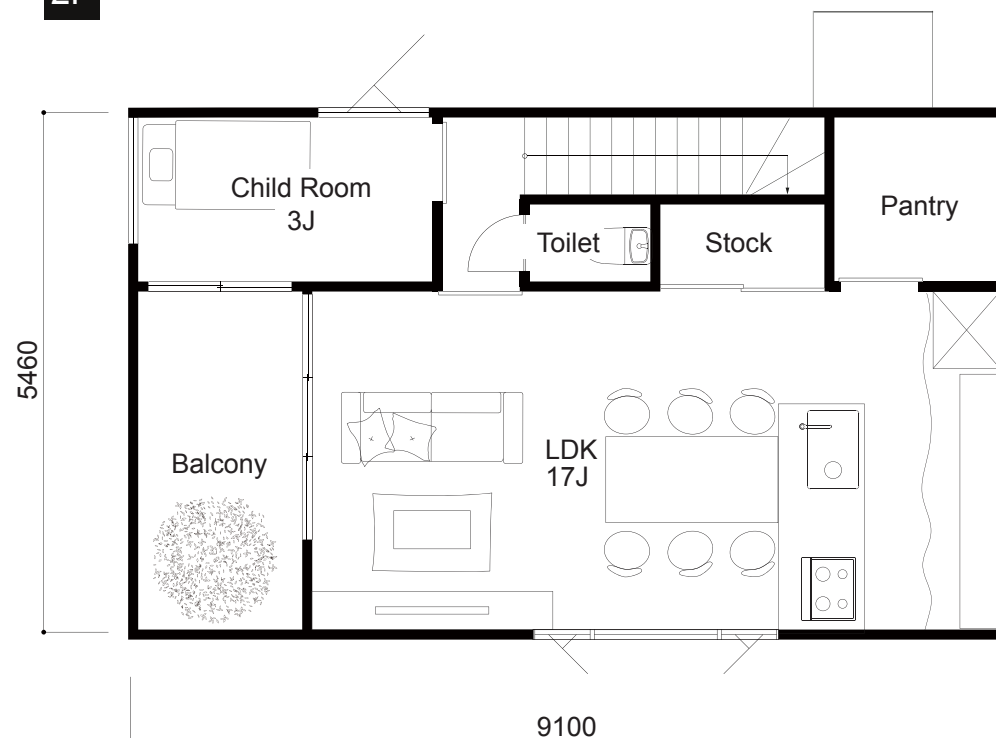

1F

1F床面積 43.06㎡

2F

2F床面積 43.06㎡